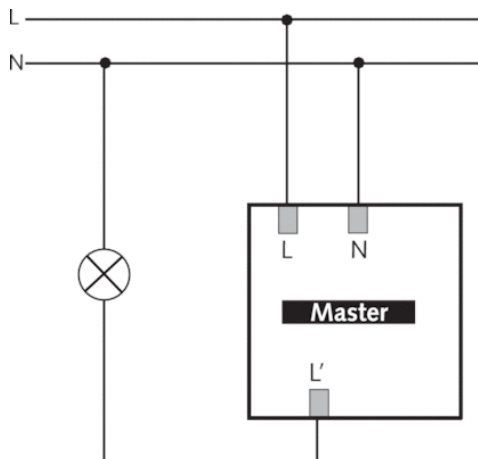

Описание

- Инфракрасный датчик движения (ИК), с предварительно сконфигурированной кабеля и разъема WAGO WINSTA Midi, кабель длиной 1,50 метра
- Инфракрасный датчик движения для установки на потолок (врезной монтаж, в монтажную коробку)
- Круглая зона обнаружения 360°, до Ø 24 m (452 кв.м)
- Подходит для всех типов ламп: люминесцентные (FL/PL/ESL), галогенные/накаливания, а так же светодиодные источники света
- Датчик настраивается пультом дистанционного управления theSenda P или с помощью потенциометров настройки на приборе
- Порог срабатывания по освещенности и задержка отключения настраивается с помощью пульта ДУ theSenda P и потенциометром на приборе
- Функция "Самообучение" для порога срабатывания по освещенности
- Функция "Импульс"
- Настраиваемая чувствительность датчика
- Функция «Тест» для проверки настроек и зоны обнаружения
- Пульт управления освещением theSenda S и пульт настройки датчиков theSenda P (опционально)

Описание

- 1 Смешанное измерение освещенности
- 2 Обнаружение присутствия
- 3 Искусственное освещение
- 4 Incident day Освещение

- 1 Желаемый уровень освещенности (Lux)
- 2 Время задержки отключения освещения
- 3 Механический замок безопасности

Пример подключения

Зона обнаружения

Высота установки (A)	Head on to (r)	Диагональ (t)
2 m	28 m ² 6 m	380 m ² 22 m
2,5 m	38 m ² 7 m	415 m ² 23 m
3 m	50 m ² 8 m	452 m ² 24 m
3,5 m	50 m ² 8 m	452 m ² 24 m
6 m	50 m ² 8 m	452 m ² 24 m
10 m	50 m ² 8 m	491 m ² 25 m