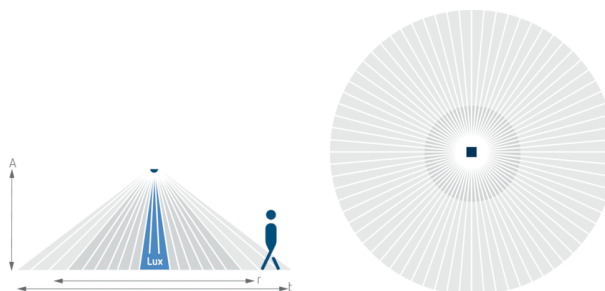

Описание

- Инфракрасный датчик движения (ИК), с предварительно сконфигурированной кабеля и разъема WAGO WINSTA Midi, кабель длиной 1,50 метра
- Инфракрасный датчик движения для установки на потолок (врезной монтаж, в монтажную коробку)
- Круглая зона обнаружения 360°, до Ø 24 m (452 кв.м)
- Подходит для всех типов ламп: люминесцентные (FL/PL/ESL), галогенные/накаливания, а так же светодиодные источники света
- Датчик настраивается пультом дистанционного управления theSenda P или с помощью потенциометров настройки на приборе
- Порог срабатывания по освещенности и задержка отключения настраивается с помощью пульта ДУ theSenda P и потенциометром на приборе
- Функция "Самообучение" для порога срабатывания по освещенности
- Функция "Импульс"
- Настраиваемая чувствительность датчика
- Функция «Тест» для проверки настроек и зоны обнаружения
- Пульт управления освещением theSenda S и пульт настройки датчиков theSenda P (опционально)

Описание

- 1 Смешанное измерение освещенности
- 2 Обнаружение присутствия
- 3 Искусственное освещение
- 4 Incident day Освещение

- 1 Желаемый уровень освещенности (Lux)
- 2 Время задержки отключения освещения
- 3 Механический замок безопасности

Пример подключения

Зона обнаружения

Высота установки (A)	Head on to (r)	Диагональ (t)
2 m	28 m ² 6 m	380 m ² 22 m
2,5 m	38 m ² 7 m	415 m ² 23 m
3 m	50 m ² 8 m	452 m ² 24 m
3,5 m	50 m ² 8 m	452 m ² 24 m
6 m	50 m ² 8 m	452 m ² 24 m
10 m	50 m ² 8 m	491 m ² 25 m