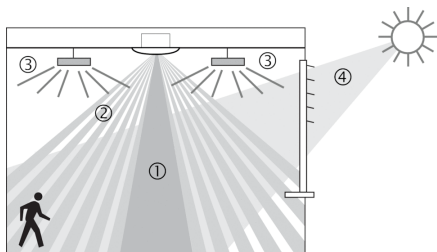

Описание

- 1 Смешанное измерение освещенности
- 2 Обнаружение присутствия
- 3 Искусственное освещение
- 4 Incident day Освещение

- 1 Желаемый уровень освещенности (Lux)
- 2 Время задержки отключения освещения
- 3 Механический замок безопасности

Пример подключения

Зона обнаружения

Высота установки (A)	Head on to (r)	Диагональ (t)
2 m	28 m² | 6 m	380 m² | 22 m
2,5 m	38 m² | 7 m	415 m² | 23 m
3 m	50 m² | 8 m	452 m² | 24 m
3,5 m	50 m² | 8 m	452 m² | 24 m
6 m	50 m² | 8 m	452 m² | 24 m
10 m	50 m² | 8 m	491 m² | 25 m