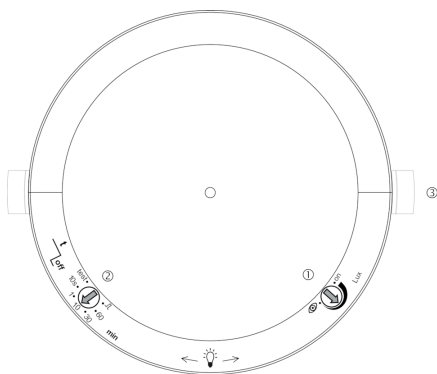

- 1 Смешанное измерение освещенности
- 2 Обнаружение присутствия
- 3 Искусственное освещение
- 4 Incident day Освещение